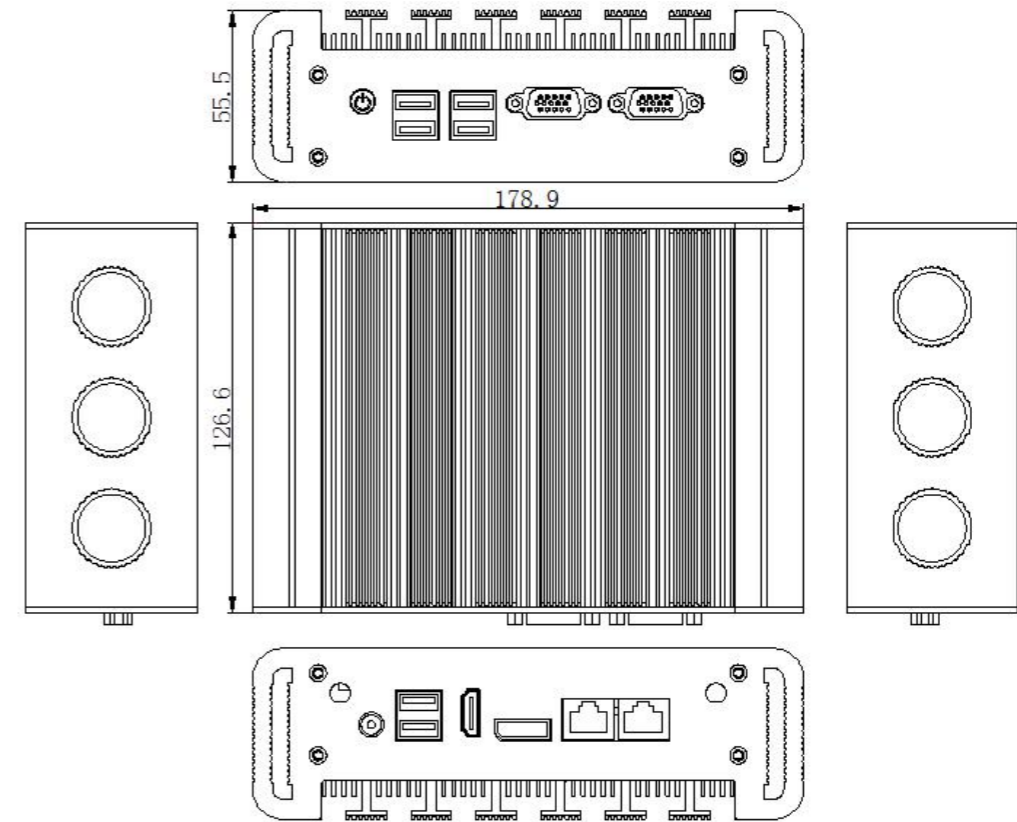

ARK-3600

产品特点

全铝合金结构，无风扇设计；  
板载Intel 6代Core i3 6100U、Core i5 6200U；  
最大支持DDR4 1866/2133 16G内存；  
支持 1 个 M.2 接口，1 个 2.5 寸硬盘位；  
支持 WIFI/3G/4G（三选一）；  
支持 6 个 USB3.0 接口；  
适用系统：

产品规格参数

电脑型号	ARK-3600
机箱颜色	黑色（颜色可自由定制）
机箱材质	优质全铝合金
处理器	Intel Core i3 6100U(双核双线程，主频 2.3 GHz) Intel Core i5 6200U(双核双线程，主频 2.3 GHz,最大睿频 2.8 GHz)
CPU 架构	Skylake-U
内存	支持 1 个 DDR4 1866/2133 MHz 内存插槽，最大支持 16 GB
显示芯片	集成 Intel HD Graphics 520 核心显卡
显示接口	1 个 HDMI 高清显示接口、1 个 DP 高清显示接口
前面板 I/O 端口	4 个 USB3.0，1 个电源开关，2 个 COM 口
后面板 I/O 端口	2 个 RJ45 千兆网口，2 个 USB3.0，1 个 HDMI 高清显示接口，1 个 DP 高清显示接口，1 个音频二合一接口，1 个 DC 12V 输入接口
扩展接口	支持 1 个 MINI PCIE 通道（可选 WIFI/3G/4G），背面带 1 个 SIM 卡座
网络接口	2 个 RTL8111E 10/100/1000M
存储接口	1 个 M.2 接口（PCIE 4X 信号），1 个 SATA3.0 接口
输入电源	DC 12V/5A
工作温度	-10℃ ~ +60℃
工作湿度	0% ~ 95% 非凝结状态
产品尺寸	179 * 127 * 55.5mm
整机重量	1.3 kg

ARK-3600 产品五视图

应用领域

工业自动化，机器视觉，医疗，物流运输，仓储，电子教育等领域

配件清单

名称	数量	规格
适配器	1	12V 5A
电源线	1	国标
合格证	1	标准
保修卡	1	标准
VESA 挂架	1	标准背挂适用

订购信息

配置	型号	处理器	接口
配置一	ARK-3600	Intel Core i3 6100U	标准接口
配置二	ARK-3610	Intel Core i5 6200U	标准接口